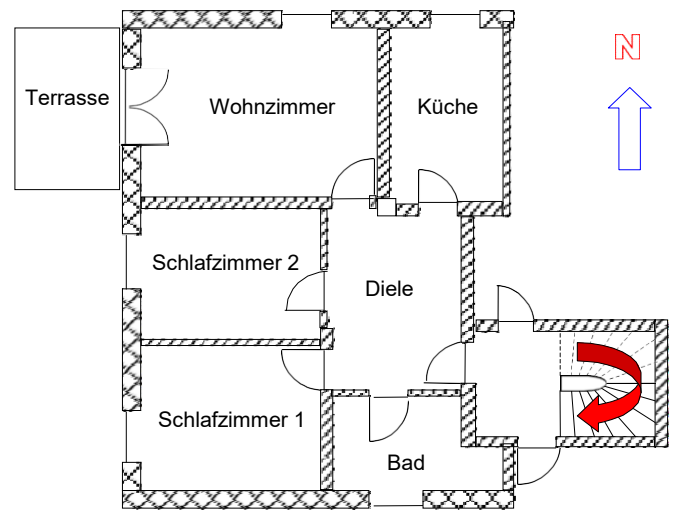

Preis pro Tag für 2 Pers.

Hauptsaison	ab 46.- Euro
Nebensaison	ab 39.- Euro

jede weitere Person zusätzlich

bis 12 Jahre	6.- Euro
ab 13 Jahre	10.- Euro

Haustier (einmalig)	14.- Euro
2. Schlafzimmer bei 2 Pers.	12.- Euro

Bettwäsche, Endreinigung und Kurtaxe inklusive.

Wir freuen uns, wenn Sie Ihren Urlaub bei uns verbringen.