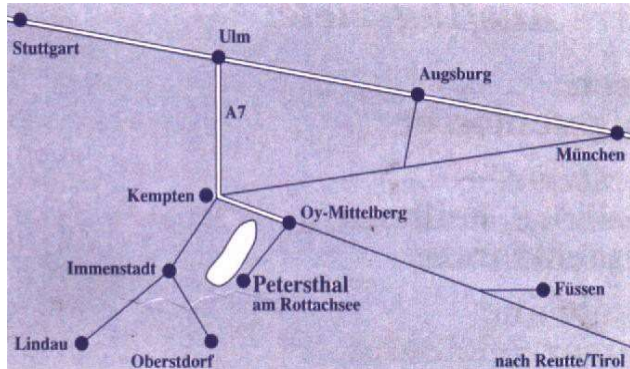

Weitere Ausflugsziele :

- ◆ Füssen
Königsschlösser
- ◆ Oberstdorf
Nebelhorn, Fellhorn, Skiflugschanze,
Breitachklamm
- ◆ Nesselwang
Sommerrodelbahn, Erlebnisbad,
Flutlichtskifahren
- ◆ Bad – Wörishofen
Freizeitpark Skyline
- ◆ Kleinwalsertal
- ◆ Bodensee
Lindau, Insel Mainau
- ◆ Oberstaufen
Sichere Skipiste (Kunstschnee)

Homepage: www.Ferienhaus-Schaber.de

e-mail: fam-Schaber@t-online.de

Vielen Dank, dass Sie sich für unsere Ferienwohnung interessieren. Sie liegt in Petersthal im Allgäu, direkt am Rottachsee und ist für 2 - 5 Personen geeignet. Petersthal hat ca. 750 Einwohner und ist ein idyllischer kleiner Ferienort 870 m ü. NN, mitten im Urlaubsgebiet **Oy-Mittelberg**

So finden Sie uns:

Autobahn A7 Abfahrt Oy-Mittelberg, bis Petersthal sind es dann ca. 8 km. In Petersthal biegen Sie vor der Kirche rechts ab und die nächste Straße links, nach ca. 150 m finden Sie unser Haus auf der rechten Straßenseite.

oder Bahnstation Oy-Mittelberg

Unser Haus befindet sich in ruhiger Lage und wir sind nur 3 Gehminuten vom See entfernt. Die Wohnung ist 76 m² groß und besteht aus 2 Doppelschlafzimmer sowie einem schönen Bad mit Dusche, Badewanne und WC. Vom Wohnzimmer und der gemütlichen