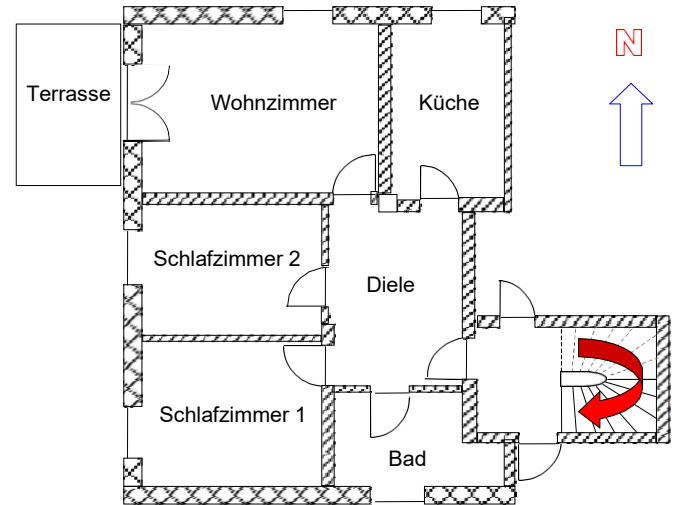

Preis pro Tag für 2 Pers.

Hauptsaison	ab	48.- Euro
Nebensaison	ab	41.- Euro

jede weitere Person zusätzlich

bis 12 Jahre	7.- Euro
ab 13 Jahre	11.- Euro

Haustier (einmalig) 15.- Euro

2. Schlafzimmer bei 2 Pers. 14.- Euro

Bettwäsche, Endreinigung und Kurtaxe inklusive.

Wir freuen uns, wenn Sie Ihren Urlaub bei uns verbringen.