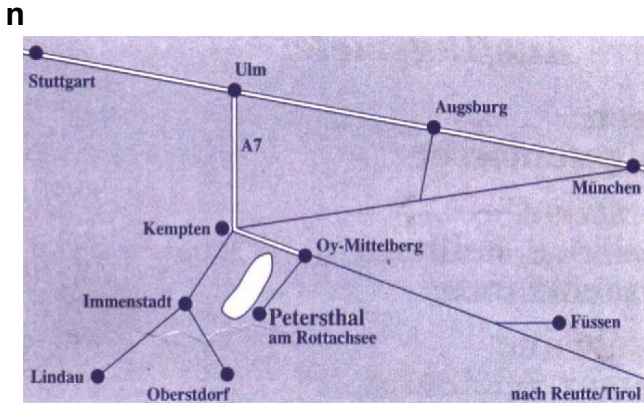

Ruhe und Erholung am Rottachsee

Herzlich Willkommen

in unserer

Ferienwohnung

Fam. Rita und Norbert Schaber

Im Leer 22

87466 Petersthal

Tel. 08376/1072

Homepage: www.Ferienhaus-Schaber.de

e-mail: fam-Schaber@t-online.de

Vielen Dank, dass Sie sich für unsere Ferienwohnung interessieren. Sie liegt in Petersthal im Allgäu, direkt am Rottachsee und ist für 2 - 5 Personen geeignet. Petersthal hat ca. 750 Einwohner und ist ein idyllischer kleiner Ferienort 870 m ü. NN, mitten im Urlaubsgebiet **Oy-Mittelberg**

So finden Sie uns:

Autobahn A7 Abfahrt Oy-Mittelberg, bis Petersthal sind es dann ca. 8 km. In Petersthal biegen Sie vor der Kirche rechts ab und die nächste Straße links, nach ca. 150 m finden Sie unser Haus auf der rechten Straßenseite.

oder Bahnstation Oy-Mittelberg

Unser Haus befindet sich in ruhiger Lage und wir sind nur 3 Gehminuten vom See entfernt. Die Wohnung ist 76 m² groß und besteht aus 2 Doppelschlafzimmer sowie einem schönen Bad mit Dusche, Badewanne und WC. Vom Wohnzimmer und der gemütlichen